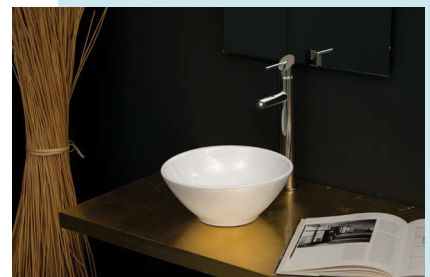

- lavabo d'appoggio
- basin, free standing

scheda tecnica

	A	B	C
Sile 30	300	125	145
Sile 35	355	125	150
Sile 38	380	135	160

lavabo d'appoggio
basin, free standing