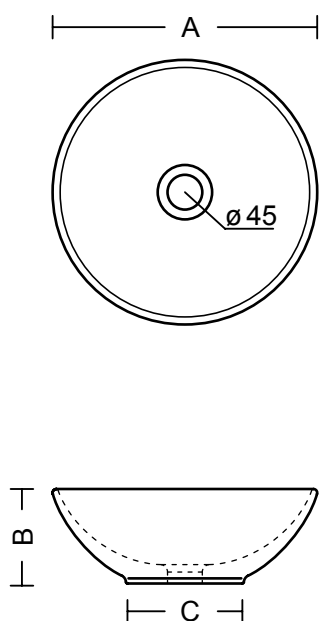

- lavabo d'appoggio
- basin, free standing

scheda tecnica

	A	B	C
Sile 30	300	125	145
Sile 35	355	125	150
Sile 38	380	135	160

lavabo d'appoggio
basin, free standing