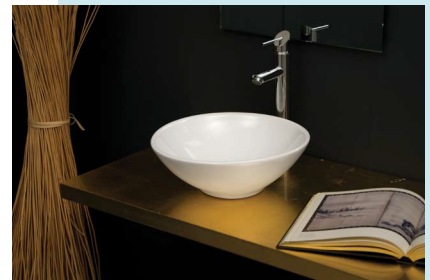

- lavabo d'appoggio
- basin, free standing

scheda tecnica

	A	B	C
Sile 30	300	125	145
Sile 35	355	125	150
Sile 38	380	135	160

lavabo d'appoggio
basin, free standing