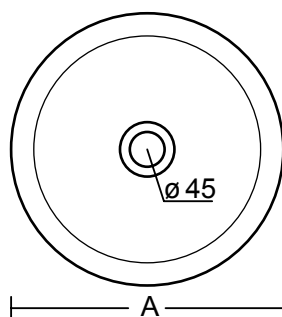

- lavabo sopra piano
- basin, ovetop

■ ■ ■ ■ ■ **Ionio - Tirreno - Egeo**

scheda tecnica

	A	B
Ionio	360	190
Tirreno	400	195
Egeo	465	195

lavabo sopra piano
basin, overtop

■ **Ionio - Tirreno - Egeo**