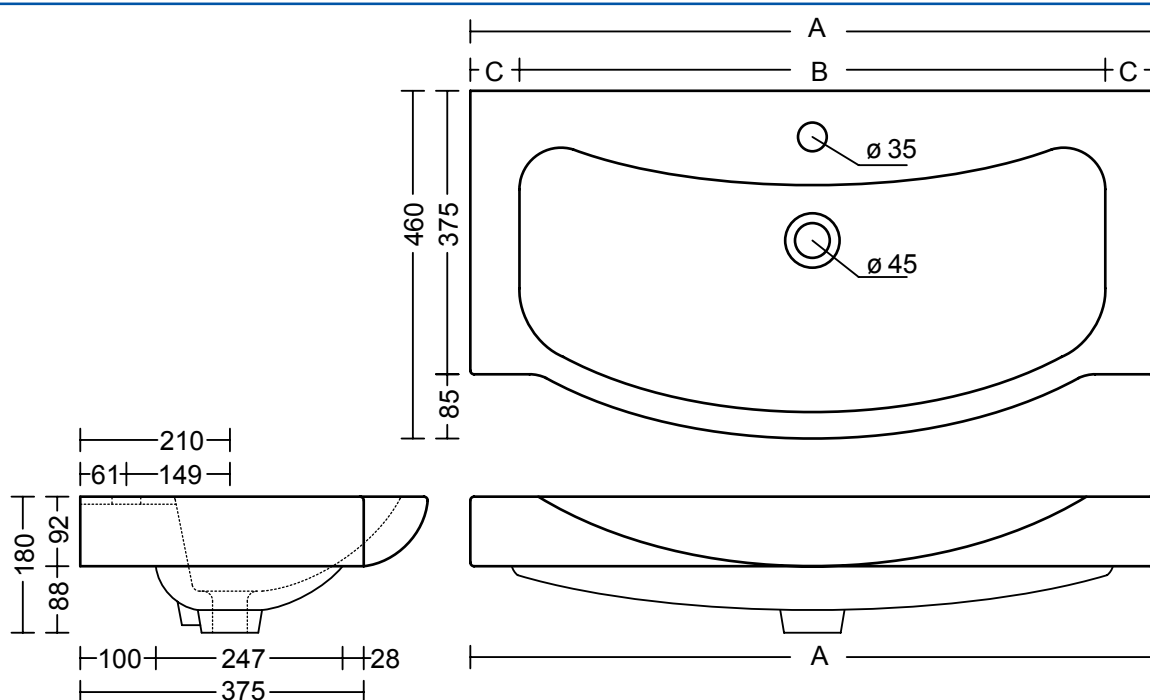

- lavabo sopra piano
- basin, overtop

■ ■ ■ ■ ■ **Brenta**

scheda tecnica

	A	B	C
Brenta 70	705	565	70
Brenta 85	855	575	140
Brenta 90	905	625	140
Brenta 95	955	675	140
Brenta 105	1055	755	150

lavabo sopra piano
basin, overtop