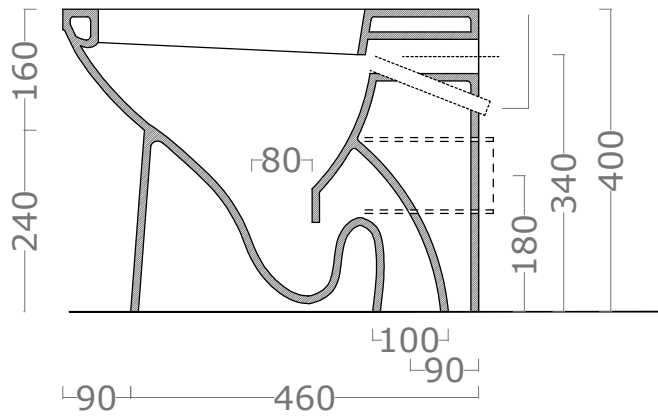

400 150

375

550

entrata acqua sulla destra

240 160

80

180

340

400

90

460

100

90

Vaso/bidet a terra Alfa scarico pavimento
Art. 3208
Vaso/bidet a terra Alfa scarico parete
Art. 6608