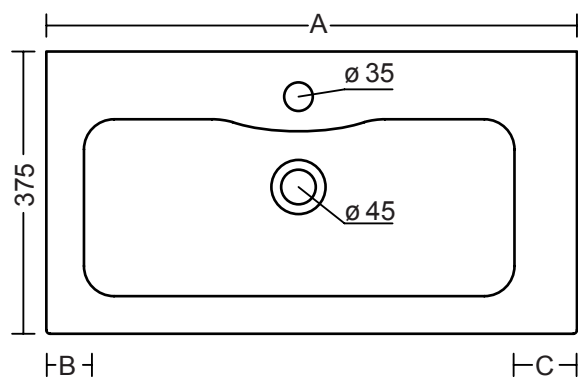

- lavabo sopra piano
- basin, overtop

■ ■ ■ ■ ■ **Tanaro**

## scheda tecnica

	A	B	C
Tanaro 50	510	50	50
Tanaro 70	710	50	95
Tanaro 90	910	70	140
Tanaro 95	955	80	155

lavabo sopra piano  
basin, overtop