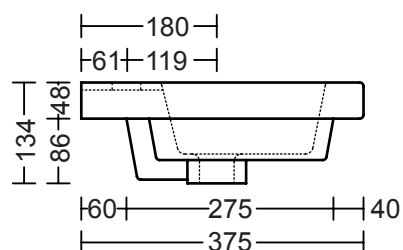

- lavabo sopra piano
- basin, overtop

■ ■ ■ ■ ■ **Tanaro**

## scheda tecnica

	A	B	C
Tanaro 50	510	50	50
Tanaro 70	710	50	95
Tanaro 90	910	70	140
Tanaro 95	955	80	155

lavabo sopra piano  
basin, overtop