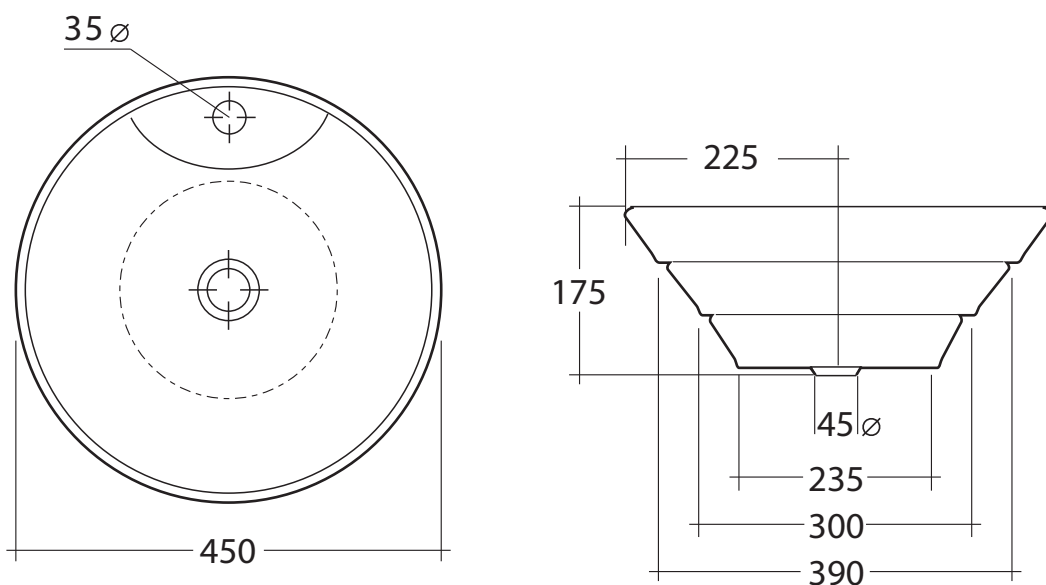

NILO₀₆₄

LAVABO D'APPOGGIO CON FORO RUBINETTERIA
Basin, free standing with top hole

nuova ceramica leonessa

NUOVA CERAMICA LEONESSA snc
Via Europa, 54 - 25038 ROVATO (BS) Italy
Tel. +39.030.7240.158 - Fax +39.030.7242.404
www.ceramicleonessa.com
info@ceramicleonessa.com