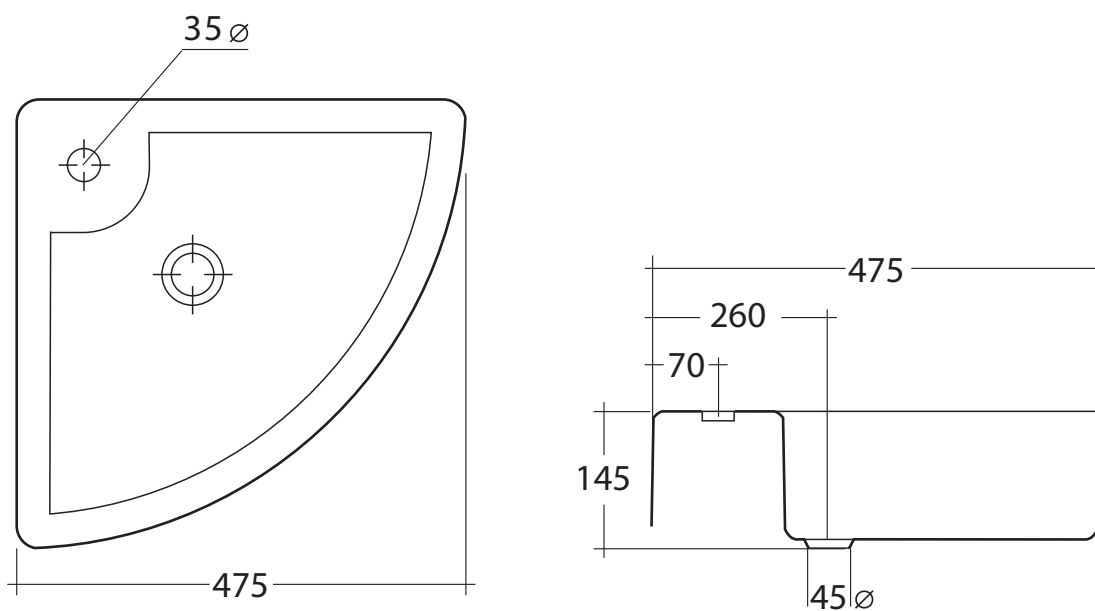

# INDO<sub>00</sub>

LAVABO D'APPOGGIO CON FORO RUBINETTERIA  
Basin, free standing with top hole

nuova ceramica leonessa

NUOVA CERAMICA LEONESSA snc  
Via Europa, 54 - 25038 ROVATO (BS) Italy  
Tel. +39.030.7240.158 - Fax +39.030.7242.404  
[www.ceramicaleonessa.com](http://www.ceramicaleonessa.com)  
[info@ceramicaleonessa.com](mailto:info@ceramicaleonessa.com)