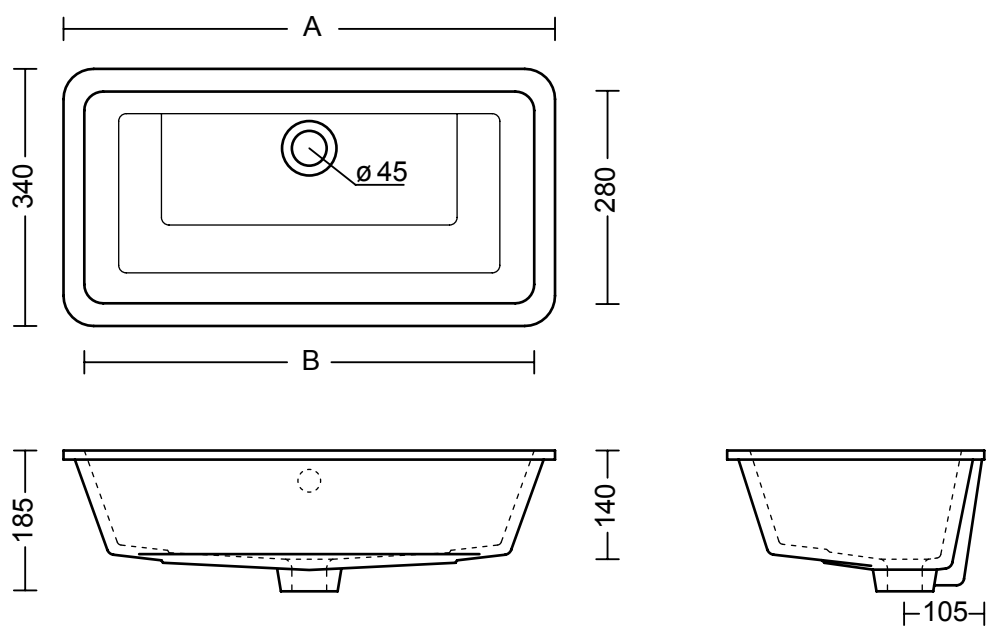

- lavabo sottopiano
- basin, undertop

■ ■ ■ ■ ■ **Rio**

scheda tecnica

	A	B
Rio 65	650	595
Rio 90	890	835

lavabo sottopiano
basin, undertop