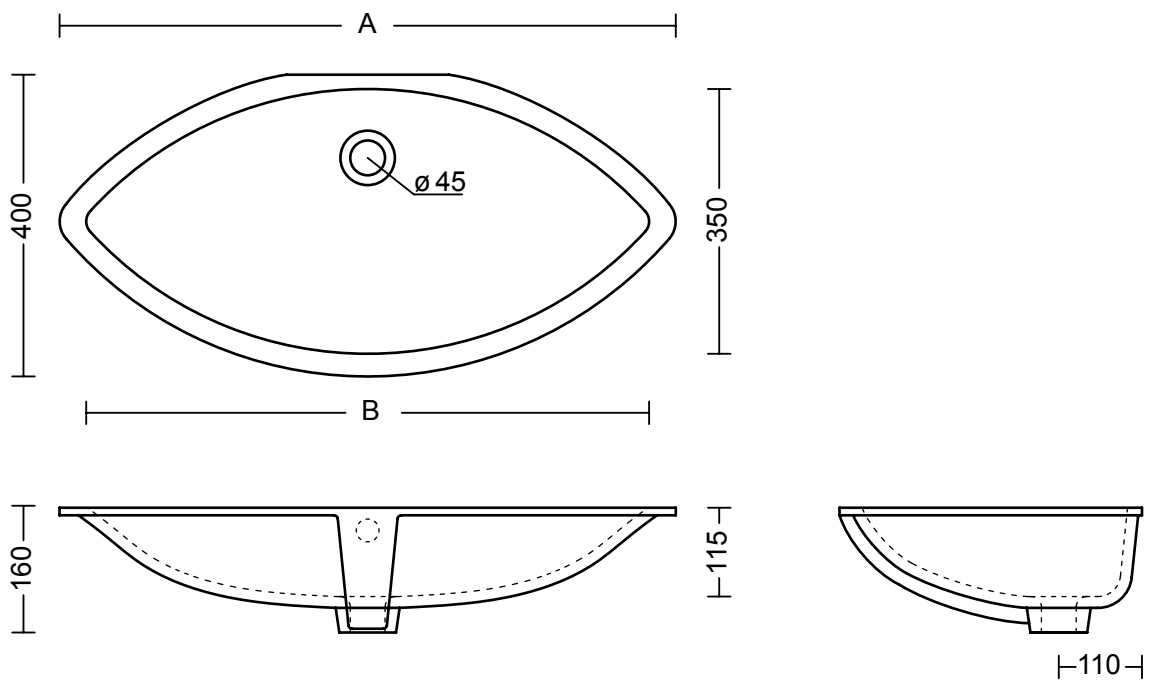

- lavabo sottopiano
- basin, undertop

■ ■ ■ ■ ■ **Laguna**

scheda tecnica

	A	B
Laguna 70	700	640
Laguna 80	815	745
Laguna 94	940	880

lavabo sottopiano
basin, undertop

Laguna