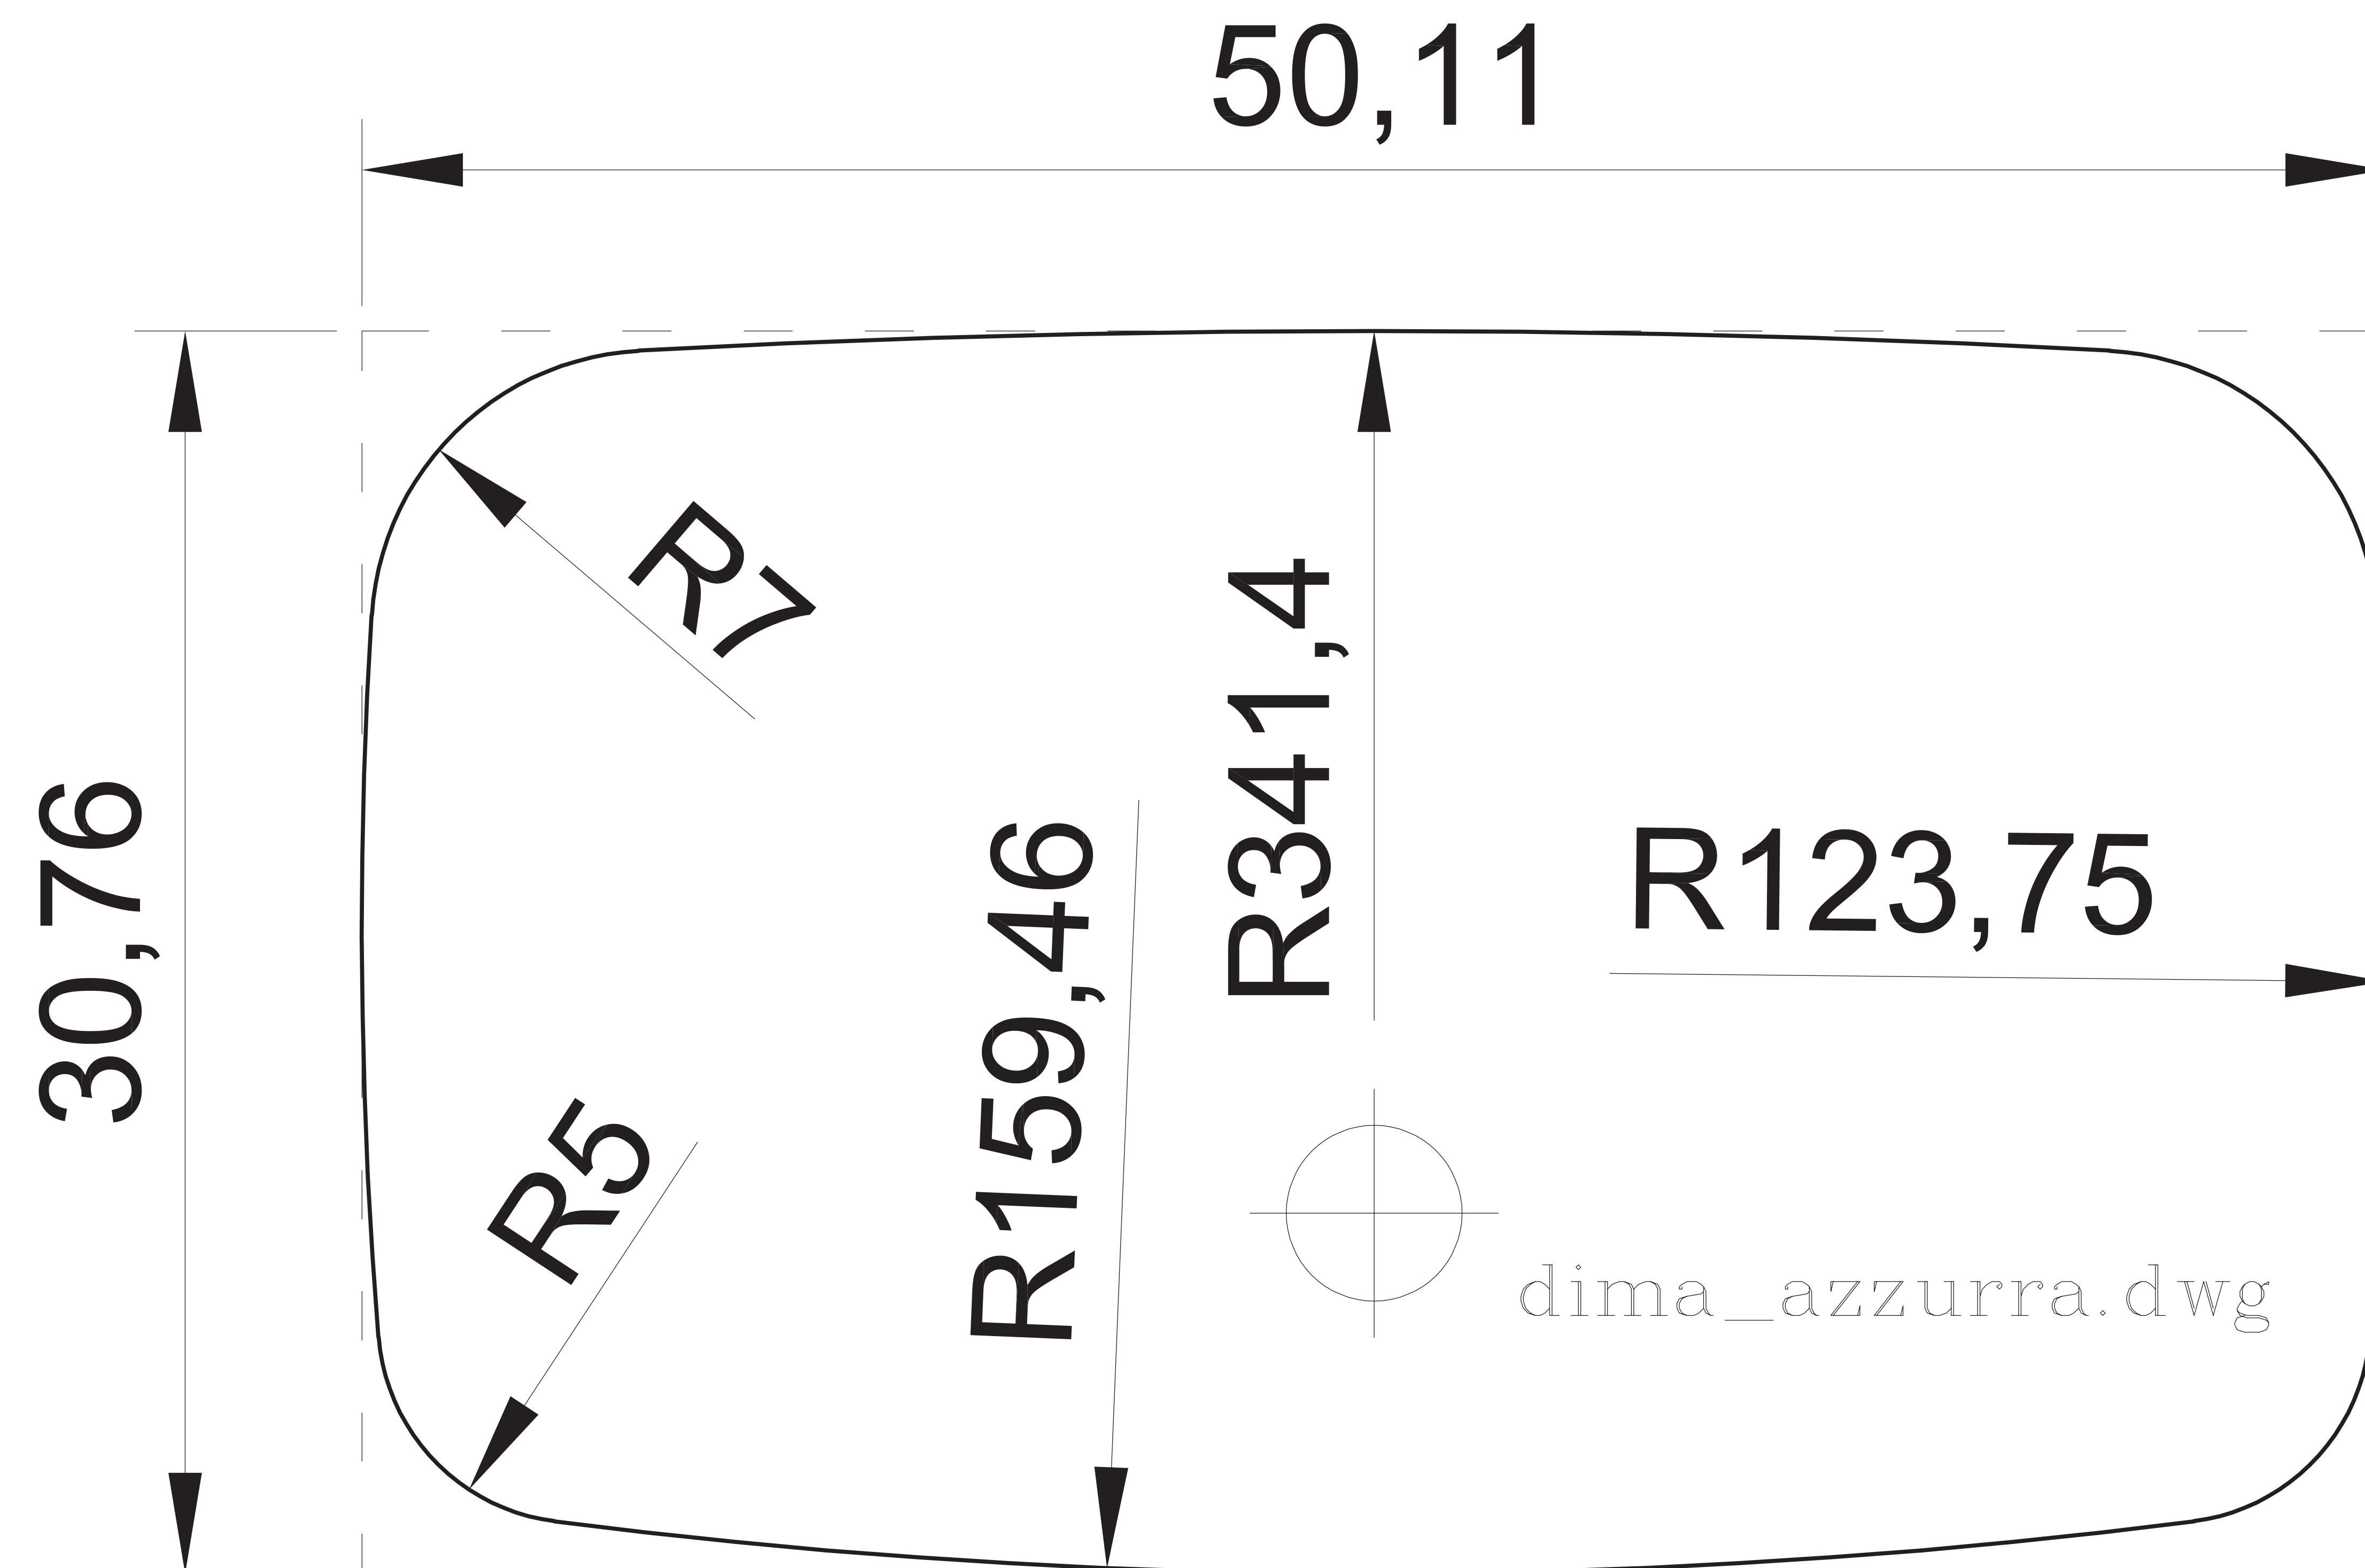

TAGLIO CONSIGLIATO

LAVABO AZZURRA